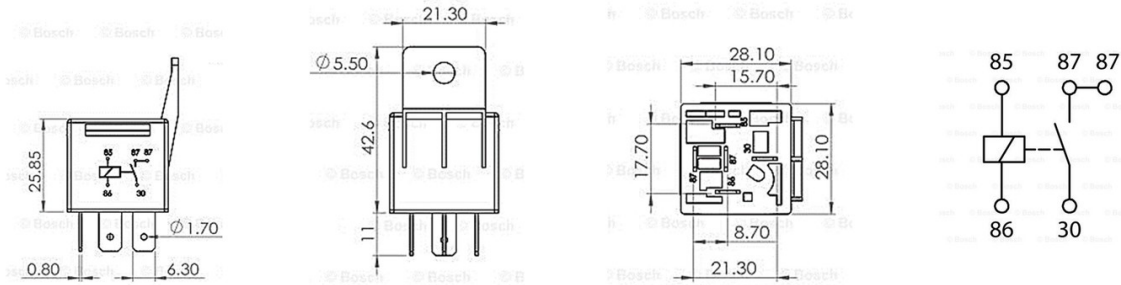

## Bosch SPST Mini Relay 30A Copy

**Brand:** Bosch Motorsport  
**Product Code:** BOS0986AH0250  
**Availability:** In Stock  
**Weight:** 0.10kg  
**Dimensions:** 5.00cm x 2.00cm x 2.00cm

**Price: \$16.23**

### Description

# Mini relay, 12V 30A

- Number of Poles : 5
- Rated Current : 30 A
- Nominal Voltage : 12 V
- Temperature range : -40 - 100 °C

## Dimensions